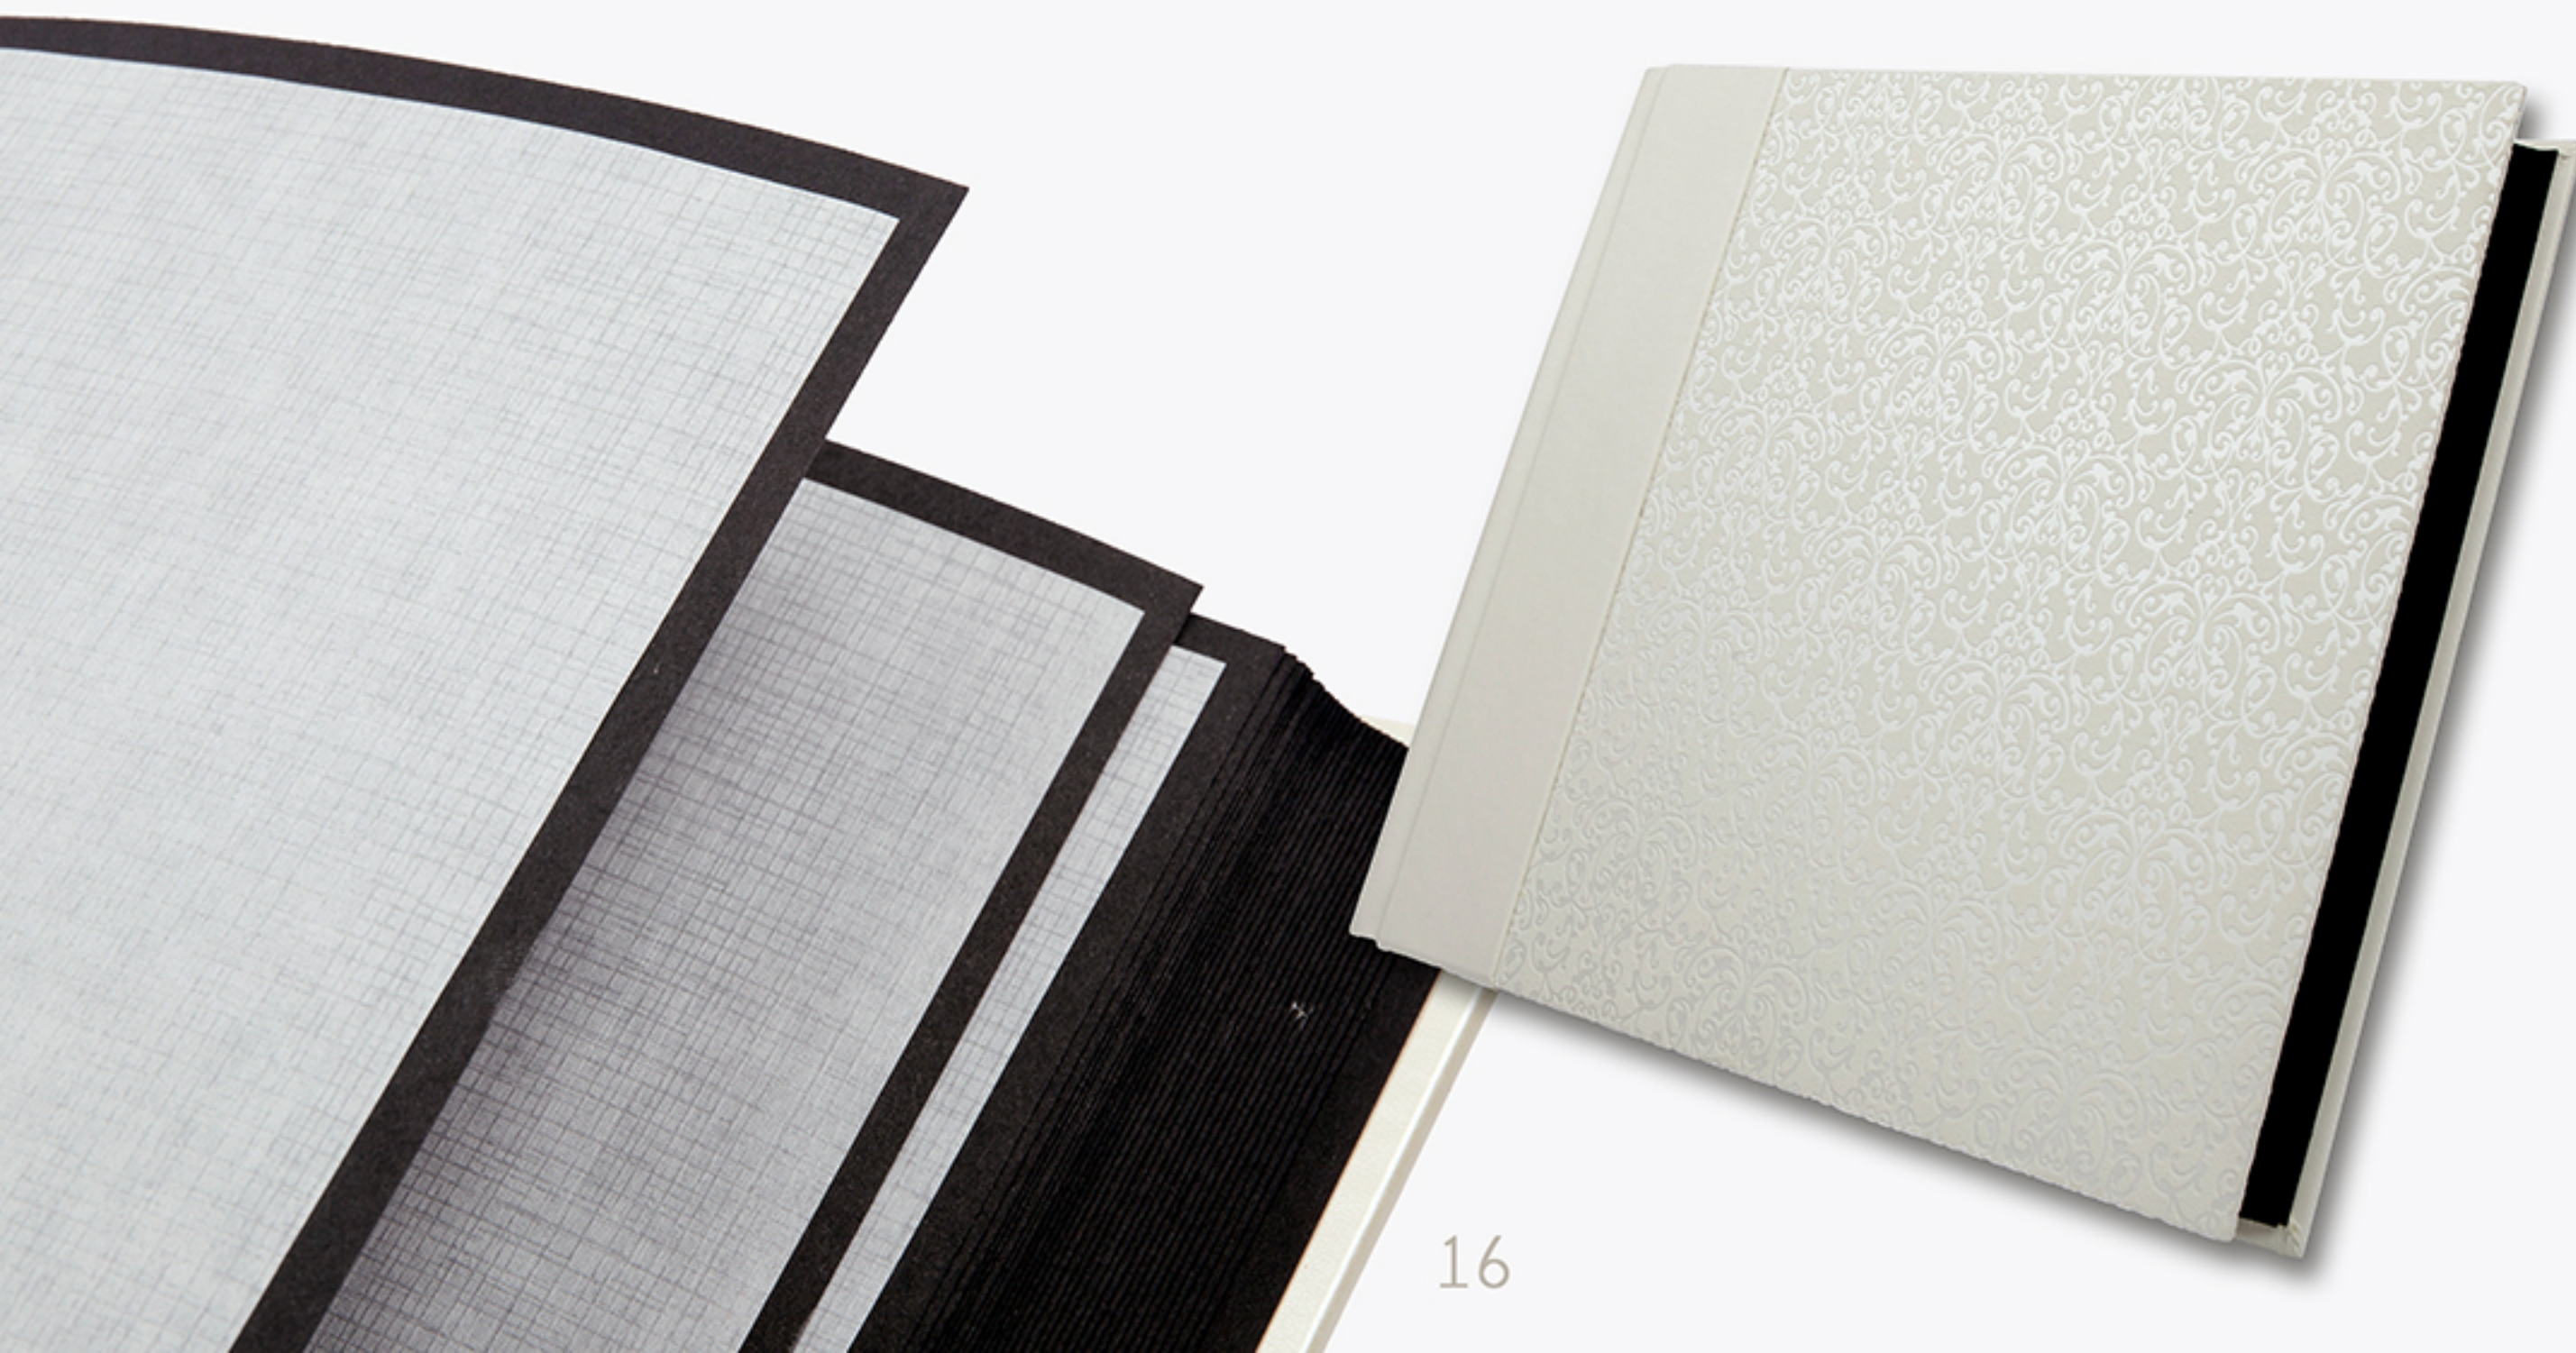

30x30	16x21	12x17
30x40	16x21	12x17
35x25	21x16	17x12
35x35	16x21	12x17
40x30	21x16	17x12

Hera

30x30	25x25	21x21
30x40	25x35	21x31
35x35	30x30	26x26
40x30	35x25	31x21

Colección Analógica

Tus álbumes analógicos con la tapa que desees. Puedes confeccionar el álbum con cualquier tapa de las otras colecciones y elegir el color de las tripas entre negro y beige hasta un límite de 60 hojas (120 fotos).